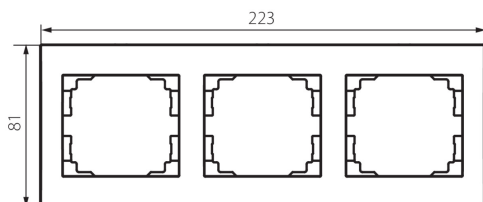

25237 LOGI 02-1480-043 sr

Placca tripla orizzontale

5905339252371

DATI GENERALI:

Colore: argento

Larghezza [mm]: 223

Altezza [mm]: 81

DATI TECNICI:

Plastica: ABS

DATI LOGISTICI:

Tipo di confezionamento: 10

Numero di pezzi nell' imballaggio secondario: 10

Numero di pezzi in un imballaggio : 120

Peso unitario netto [g]: 32

Grammatura [g]: 46

Lunghezza dell'unità di imballaggio [cm]: 10

Larghezza dell'unità di imballaggio [cm]: 1.5

Altezza dell'unità di imballaggio [cm]: 29

Peso della scatola di cartone [Kg]: 5.52

Larghezza della scatola di cartone [cm]: 25

Altezza della scatola di cartone [cm]: 42

Lunghezza della scatola di cartone [cm]: 37.5

Volume della scatola di cartone [m³]: 0.039375