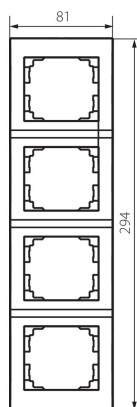

25242 LOGI 02-1540-043 sr

Placca quadrupla verticale

5905339252425

DATI GENERALI:

Colore: argento

Larghezza [mm]: 81

Altezza [mm]: 294

DATI TECNICI:

Plastica: ABS

DATI LOGISTICI:

Tipo di confezionamento: 10

Numero di pezzi nell' imballaggio secondario: 10

Numero di pezzi in un imballaggio : 120

Peso unitario netto [g]: 46

Grammatura [g]: 62.33

Lunghezza dell'unità di imballaggio [cm]: 10

Larghezza dell'unità di imballaggio [cm]: 1.5

Altezza dell'unità di imballaggio [cm]: 36

Peso della scatola di cartone [Kg]: 7.4796

Larghezza della scatola di cartone [cm]: 32

Altezza della scatola di cartone [cm]: 42

Lunghezza della scatola di cartone [cm]: 37.5

Volume della scatola di cartone [m³]: 0.0504