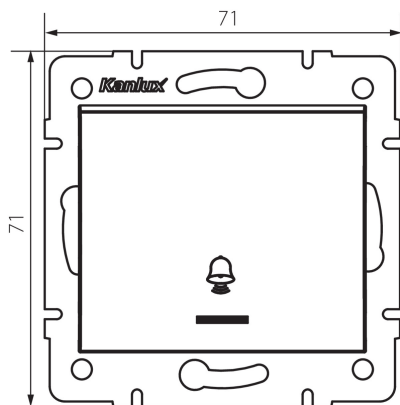

## 25253 LOGI 02-1080-141 gr

Interruttore a suoneria con led

5905339252531

Il campanello viene utilizzato per controllare i relè del campanelli. L'interruttore ha una retroilluminazione LED e nessuna stampa di tasti.

### DATI GENERALI:

**Colore:** grafite  
**Luogo di montaggio:** per montaggio a incasso nella parete  
**Retroilluminazione:** si  
**Larghezza [mm]:** 71  
**Altezza [mm]:** 71  
**Diametro scatola di derivazione:** 60  
**Profondità di montaggio:** 25

### DATI TECNICI:

**Tensione nominale [V]:** 250 AC  
**Materiale contatti:** CuZn70  
**Tipo di morsetto:** morsetto a vite  
**Plastica:** ABS  
**Leve:** 1  
**Corrente nominale [AX]:** 10  
**Grado IP:** 20