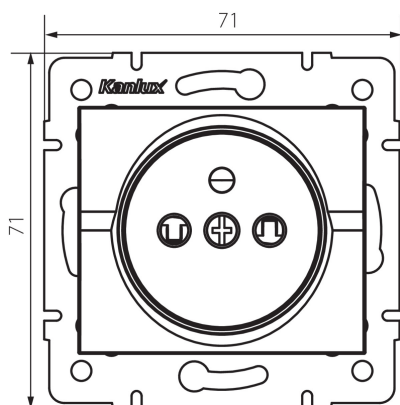

25267 LOGI 02-1250-141 gr

Presse francese con schermo di sicurezza

5905339252678

La presa a spina singola con messa a terra permette l'alimentazione di un circuito elettrico con un carico massimo di 16A. Inoltre, la presa è dotata di un coperchio per i contatti che protegge dalla possibilità di scosse elettriche.

DATI GENERALI:

Colore: grafite
Luogo di montaggio: per montaggio a incasso nella parete
Protezione dei contatti: si
Larghezza [mm]: 71
Altezza [mm]: 71
Diametro scatola di derivazione: 60
Profondità di montaggio: 25
Prese: 1

DATI TECNICI:

Tensione nominale [V]: 250 AC
Corrente nominale [A]: 16
Grado di protezione contro le scosse elettriche: I
Materiale contatti: CuZn70
Tipo di messa a terra: tipo e
Tipo di morsetto: morsetto a vite
Plastica: ABS
Grado IP: 20

DATI LOGISTICI:

Tipo di confezionamento: 10
Numero di pezzi nell' imballaggio secondario: 10
Numero di pezzi in un imballaggio : 120
Peso unitario netto [g]: 68
Grammatura [g]: 80.33
Lunghezza dell'unità di imballaggio [cm]: 10
Larghezza dell'unità di imballaggio [cm]: 4
Altezza dell'unità di imballaggio [cm]: 14
Peso della scatola di cartone [Kg]: 9.6396
Larghezza della scatola di cartone [cm]: 25.5