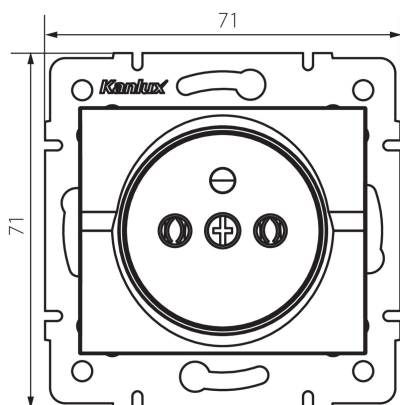

25268 LOGI 02-1251-141 gr

Presse francese

5905339252685

La presa a spina singola con messa a terra permette l'alimentazione di un circuito elettrico con un carico massimo di 16A.

DATI GENERALI:

Colore: grafite
Luogo di montaggio: per montaggio a incasso nella parete
Larghezza [mm]: 71
Altezza [mm]: 71
Diametro scatola di derivazione: 60
Profondità di montaggio: 25
Prese: 1

DATI TECNICI:

Tensione nominale [V]: 250 AC
Corrente nominale [A]: 16
Grado di protezione contro le scosse elettriche: I
Materiale contatti: CuZn70
Tipo di messa a terra: tipo e
Tipo di morsetto: morsetto a vite
Plastica: ABS
Grado IP: 20

DATI LOGISTICI:

Tipo di confezionamento: 10
Numero di pezzi nell'imballaggio secondario: 10
Numero di pezzi in un imballaggio : 120
Peso unitario netto [g]: 66
Grammatura [g]: 78.42
Lunghezza dell'unità di imballaggio [cm]: 10
Larghezza dell'unità di imballaggio [cm]: 4
Altezza dell'unità di imballaggio [cm]: 14
Peso della scatola di cartone [Kg]: 9.4104
Larghezza della scatola di cartone [cm]: 25.5
Altezza della scatola di cartone [cm]: 32
Lunghezza della scatola di cartone [cm]: 44

25268 LOGI 02-1251-141 gr

Presa francese

Volume della scatola di cartone [m³]: 0.035904