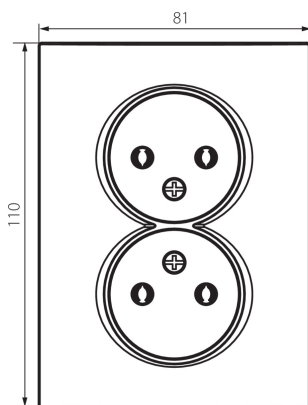

25273 LOGI 02-1280-141 gr

Presa doppia senza messa a terra

5905339252739

DATI GENERALI:

Colore: grafite

Luogo di montaggio: per montaggio a incasso nella parete

Larghezza [mm]: 81

Altezza [mm]: 110

Diametro scatola di derivazione: 68

Profondità di montaggio: 25

Prese: 2

DATI TECNICI:

Tensione nominale [V]: 250 AC

Corrente nominale [A]: 16

Grado di protezione contro le scosse elettriche: II

Materiale contatti: CuZn70

Tipo di messa a terra: 2P

Tipo di morsetto: morsetto a vite

Plastica: ABS

Grado IP: 20

DATI LOGISTICI:

Tipo di confezionamento: 10

Numero di pezzi nell'imballaggio secondario: 10

Numero di pezzi in un imballaggio : 120

Larghezza della scatola di cartone [cm]: 22

Altezza della scatola di cartone [cm]: 51.2

Lunghezza della scatola di cartone [cm]: 49.5

Volume della scatola di cartone [m³]: 0.055757

25273 LOGI 02-1280-141 gr