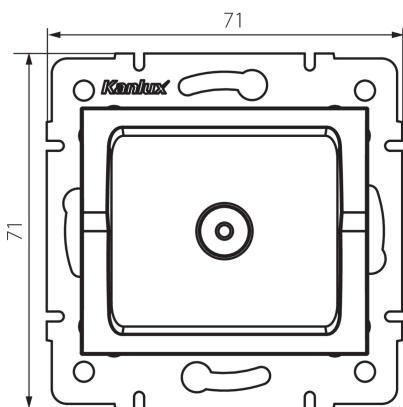

25275 LOGI 02-1300-041 gr

Presa per antenne di tipo TV estrema

5905339252753

DATI GENERALI:

Colore: grafite

Luogo di montaggio: per montaggio a incasso nella parete

Larghezza [mm]: 71

Altezza [mm]: 71

Diametro scatola di derivazione: 60

Numero prese: 1

DATI TECNICI:

Tipo di prese: tipo antenna tv - terminale

Plastica: ABS

DATI LOGISTICI:

Tipo di confezionamento: 10

Numero di pezzi nell' imballaggio secondario: 10

Numero di pezzi in un imballaggio : 120

Peso unitario netto [g]: 58

Grammatura [g]: 70.58

Lunghezza dell'unità di imballaggio [cm]: 10

Larghezza dell'unità di imballaggio [cm]: 4

Altezza dell'unità di imballaggio [cm]: 14

Peso della scatola di cartone [Kg]: 8.4696

Larghezza della scatola di cartone [cm]: 25.5

Altezza della scatola di cartone [cm]: 32

Lunghezza della scatola di cartone [cm]: 44

Volume della scatola di cartone [m³]: 0.035904