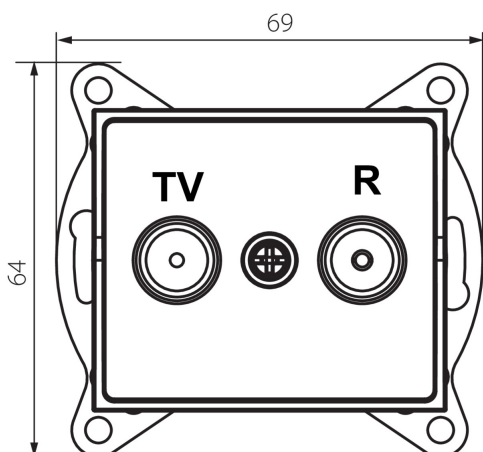

## 25278 LOGI 02-1330-041 gr

Presca TV da parete

5905339252784

### DATI GENERALI:

**Colore:** grafite

**Luogo di montaggio:** per montaggio a incasso nella parete

**Larghezza [mm]:** 69

**Altezza [mm]:** 64

**Diametro scatola di derivazione:** 60

**Numero prese:** 2

### DATI TECNICI:

**Tipo di prese:** rtv finale

**Plastica:** ABS