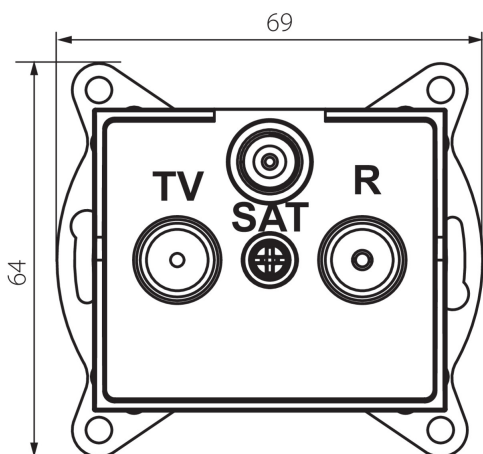

25279 LOGI 02-1340-041 gr

Presse TV-SAT passante

5905339252791

DATI GENERALI:

Colore: grafite

Luogo di montaggio: per montaggio a incasso nella parete

Larghezza [mm]: 69

Altezza [mm]: 64

Diametro scatola di derivazione: 60

Numero prese: 3

DATI TECNICI:

Tipo di prese: rtv-sat passante

Plastica: ABS

DATI LOGISTICI:

Tipo di confezionamento: 10

Numero di pezzi nell' imballaggio secondario: 10

Numero di pezzi in un imballaggio : 120

Peso unitario netto [g]: 92

Grammatura [g]: 104.67

Lunghezza dell'unità di imballaggio [cm]: 10

Larghezza dell'unità di imballaggio [cm]: 4

Altezza dell'unità di imballaggio [cm]: 14

Peso della scatola di cartone [Kg]: 12.5604

Larghezza della scatola di cartone [cm]: 25.5

Altezza della scatola di cartone [cm]: 32

Lunghezza della scatola di cartone [cm]: 44

Volume della scatola di cartone [m³]: 0.035904