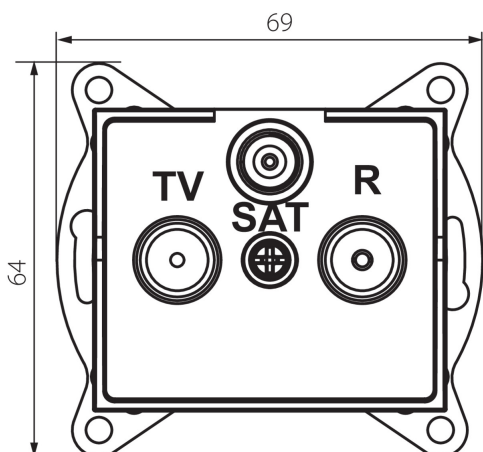

**25280** LOGI 02-1350-041 gr

Presca TV-SAT terminale

5905339252807

#### DATI GENERALI:

**Colore:** grafite

**Luogo di montaggio:** per montaggio a incasso nella parete

**Larghezza [mm]:** 69

**Altezza [mm]:** 64

**Diametro scatola di derivazione:** 60

**Numero prese:** 3

#### DATI TECNICI:

**Tipo di prese:** rtv-sat Terminale

**Plastica:** ABS