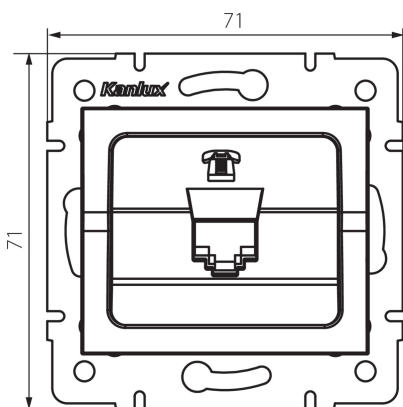

25283 LOGI 02-1370-041 gr

Presca telefonica singola (RJ11)

5905339252838

DATI GENERALI:

Colore: grafite

Luogo di montaggio: per montaggio a incasso nella parete

Larghezza [mm]: 71

Altezza [mm]: 71

Diametro scatola di derivazione: 60

Numero prese: 1

DATI TECNICI:

Tipo di prese: per telefono singolo rj11

Plastica: ABS

DATI LOGISTICI:

Tipo di confezionamento: 10

Numero di pezzi nell' imballaggio secondario: 10

Numero di pezzi in un imballaggio : 120

Peso unitario netto [g]: 52

Grammatura [g]: 64.58

Lunghezza dell'unità di imballaggio [cm]: 10

Larghezza dell'unità di imballaggio [cm]: 4

Altezza dell'unità di imballaggio [cm]: 14

Peso della scatola di cartone [Kg]: 7.7496

Larghezza della scatola di cartone [cm]: 25.5

Altezza della scatola di cartone [cm]: 32

Lunghezza della scatola di cartone [cm]: 44

Volume della scatola di cartone [m³]: 0.035904