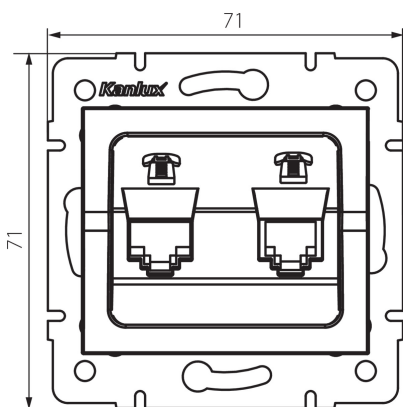

25284 LOGI 02-1380-041 gr

Presca 2xRJ11

5905339252845

DATI GENERALI:

Colore: grafite

Luogo di montaggio: per montaggio a incasso nella parete

Larghezza [mm]: 71

Altezza [mm]: 71

Diametro scatola di derivazione: 60

Numero prese: 2

DATI TECNICI:

Tipo di prese: per telefono doppio indipendente 2xRJ11

Plastica: ABS

DATI LOGISTICI:

Tipo di confezionamento: 10

Numero di pezzi nell' imballaggio secondario: 10

Numero di pezzi in un imballaggio : 120

Peso unitario netto [g]: 58

Grammatura [g]: 70.5

Lunghezza dell'unità di imballaggio [cm]: 10

Larghezza dell'unità di imballaggio [cm]: 4

Altezza dell'unità di imballaggio [cm]: 14

Peso della scatola di cartone [Kg]: 8.46

Larghezza della scatola di cartone [cm]: 25.5

Altezza della scatola di cartone [cm]: 32

Lunghezza della scatola di cartone [cm]: 44

Volume della scatola di cartone [m³]: 0.035904