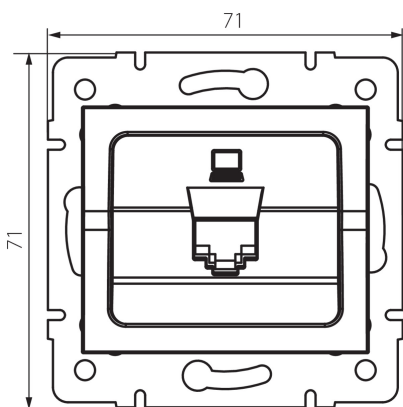

25285 LOGI 02-1390-041 gr

Presca RJ45Cat 5e Jack)

5905339252852

DATI GENERALI:

Colore: grafite

Luogo di montaggio: per montaggio a incasso nella parete

Larghezza [mm]: 71

Altezza [mm]: 71

Diametro scatola di derivazione: 60

Numero prese: 1

DATI TECNICI:

Tipo di prese: per computer singolo rj45 cat 5e

Plastica: ABS

DATI LOGISTICI:

Tipo di confezionamento: 10

Numero di pezzi nell' imballaggio secondario: 10

Numero di pezzi in un imballaggio : 120

Peso unitario netto [g]: 52

Grammatura [g]: 64.58

Lunghezza dell'unità di imballaggio [cm]: 9

Larghezza dell'unità di imballaggio [cm]: 4

Altezza dell'unità di imballaggio [cm]: 13

Peso della scatola di cartone [Kg]: 7.7496

Larghezza della scatola di cartone [cm]: 25.5

Altezza della scatola di cartone [cm]: 32

Lunghezza della scatola di cartone [cm]: 44

Volume della scatola di cartone [m³]: 0.035904