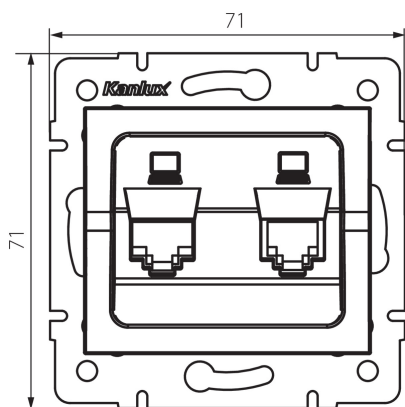

25287 LOGI 02-1410-041 gr

Presca doppia 2x RJ45 Cat 5e

5905339252876

DATI GENERALI:

Colore: grafite

Luogo di montaggio: per montaggio a incasso nella parete

Larghezza [mm]: 71

Altezza [mm]: 71

Diametro scatola di derivazione: 60

Numero prese: 2

DATI TECNICI:

Tipo di prese: doppia presa computer indipendente (2x rj45cat 5e)

Plastica: ABS

DATI LOGISTICI:

Tipo di confezionamento: 10

Numero di pezzi nell' imballaggio secondario: 10

Numero di pezzi in un imballaggio : 120

Peso unitario netto [g]: 58

Grammatura [g]: 70.5

Lunghezza dell'unità di imballaggio [cm]: 10

Larghezza dell'unità di imballaggio [cm]: 4

Altezza dell'unità di imballaggio [cm]: 13

Peso della scatola di cartone [Kg]: 8.46

Larghezza della scatola di cartone [cm]: 25.5

Altezza della scatola di cartone [cm]: 32

Lunghezza della scatola di cartone [cm]: 44

Volume della scatola di cartone [m³]: 0.035904