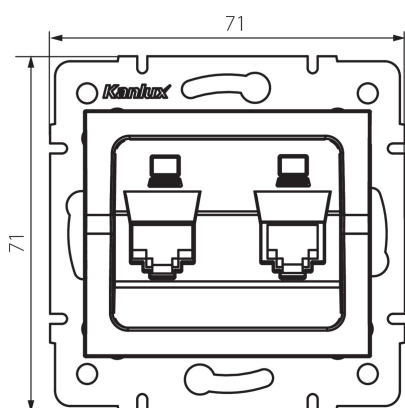

25288 LOGI 02-1420-041 gr

Presca doppia 2x RJ45 Cat 6

5905339252883

DATI GENERALI:

Colore: grafite

Luogo di montaggio: per montaggio a incasso nella parete

Larghezza [mm]: 71

Altezza [mm]: 71

Diametro scatola di derivazione: 60

Numero prese: 2

DATI TECNICI:

Tipo di prese: doppia presa computer indipendente (2x rj45cat 6)

Plastica: ABS

DATI LOGISTICI:

Tipo di confezionamento: 10

Numero di pezzi nell' imballaggio secondario: 10

Numero di pezzi in un imballaggio : 120

Peso unitario netto [g]: 60

Grammatura [g]: 72.58

Lunghezza dell'unità di imballaggio [cm]: 10

Larghezza dell'unità di imballaggio [cm]: 4

Altezza dell'unità di imballaggio [cm]: 13

Peso della scatola di cartone [Kg]: 8.7096

Larghezza della scatola di cartone [cm]: 25.5

Altezza della scatola di cartone [cm]: 32

Lunghezza della scatola di cartone [cm]: 44

Volume della scatola di cartone [m³]: 0.035904