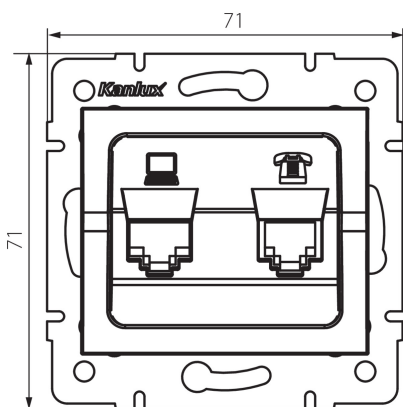

25290 LOGI 02-1440-041 gr

Presa RJ45 Cat 6+RJ11

5905339252906

DATI GENERALI:

Colore: grafite

Luogo di montaggio: per montaggio a incasso nella parete

Larghezza [mm]: 71

Altezza [mm]: 71

Diametro scatola di derivazione: 60

Numero prese: 2

DATI TECNICI:

Tipo di prese: presa telefonica e per computer (rj45 cat 6+rj11)

Plastica: ABS

DATI LOGISTICI:

Tipo di confezionamento: 10

Numero di pezzi nell' imballaggio secondario: 10

Numero di pezzi in un imballaggio : 120

Peso unitario netto [g]: 60

Grammatura [g]: 72.5

Lunghezza dell'unità di imballaggio [cm]: 10

Larghezza dell'unità di imballaggio [cm]: 4

Altezza dell'unità di imballaggio [cm]: 13

Peso della scatola di cartone [Kg]: 8.7

Larghezza della scatola di cartone [cm]: 25.5

Altezza della scatola di cartone [cm]: 32

Lunghezza della scatola di cartone [cm]: 44

Volume della scatola di cartone [m³]: 0.035904