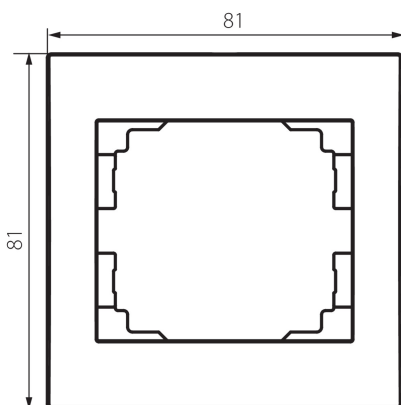

## 25294 LOGI 02-1460-041 gr

Placca orizzontale

5905339252944

### DATI GENERALI:

**Colore:** grafite

**Larghezza [mm]:** 80

**Altezza [mm]:** 81

**Lunghezza dell'unità di imballaggio [cm]:** 10

**Larghezza dell'unità di imballaggio [cm]:** 1.5

**Altezza dell'unità di imballaggio [cm]:** 15

**Peso della scatola di cartone [Kg]:** 4.62

**Larghezza della scatola di cartone [cm]:** 20

**Altezza della scatola di cartone [cm]:** 42

**Lunghezza della scatola di cartone [cm]:** 37.5

**Volume della scatola di cartone [m³]:** 0.0315