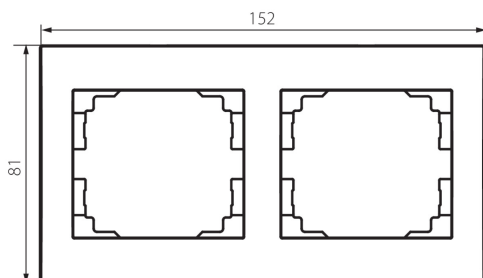

25295 LOGI 02-1470-041 gr

Placca doppia orizzontale

5905339252951

DATI GENERALI:

Colore: grafite

Larghezza [mm]: 152

Altezza [mm]: 81

DATI TECNICI:

Plastica: ABS

DATI LOGISTICI:

Tipo di confezionamento: 10

Numero di pezzi nell' imballaggio secondario: 10

Numero di pezzi in un imballaggio : 120

Peso unitario netto [g]: 22

Grammatura [g]: 33.58

Lunghezza dell'unità di imballaggio [cm]: 10

Larghezza dell'unità di imballaggio [cm]: 1.5

Altezza dell'unità di imballaggio [cm]: 22

Peso della scatola di cartone [Kg]: 4.0296

Larghezza della scatola di cartone [cm]: 18

Altezza della scatola di cartone [cm]: 42

Lunghezza della scatola di cartone [cm]: 37.5

Volume della scatola di cartone [m³]: 0.02835