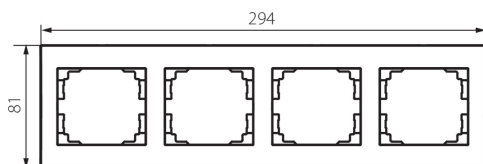

25297 LOGI 02-1490-041 gr

Placca quadrupla orizzontale

5905339252975

DATI GENERALI:

Colore: grafite

Larghezza [mm]: 294

Altezza [mm]: 81

DATI TECNICI:

Plastica: ABS

DATI LOGISTICI:

Tipo di confezionamento: 10

Numero di pezzi nell' imballaggio secondario: 10

Numero di pezzi in un imballaggio : 120

Peso unitario netto [g]: 40

Grammatura [g]: 56.42

Lunghezza dell'unità di imballaggio [cm]: 10

Larghezza dell'unità di imballaggio [cm]: 1.5

Altezza dell'unità di imballaggio [cm]: 36

Peso della scatola di cartone [Kg]: 6.7704

Larghezza della scatola di cartone [cm]: 32

Altezza della scatola di cartone [cm]: 42

Lunghezza della scatola di cartone [cm]: 37.5

Volume della scatola di cartone [m³]: 0.0504