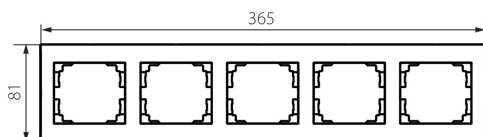

## 25298 LOGI 02-1500-041 gr

Placca quintupla orizzontale

5905339252982

### DATI GENERALI:

**Colore:** grafite

**Larghezza [mm]:** 365

**Altezza [mm]:** 81