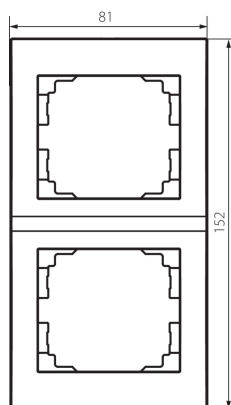

25299 LOGI 02-1520-041 gr

Placca doppia verticale

5905339252999

DATI GENERALI:

Colore: grafite

Lunghezza [mm]: 81

Altezza [mm]: 152

DATI TECNICI:

Plastica: ABS

DATI LOGISTICI:

Tipo di confezionamento: 10

Numero di pezzi nell' imballaggio secondario: 10

Numero di pezzi in un imballaggio : 120

Peso unitario netto [g]: 22

Grammatura [g]: 33.58

Lunghezza dell'unità di imballaggio [cm]: 10

Larghezza dell'unità di imballaggio [cm]: 1.5

Altezza dell'unità di imballaggio [cm]: 21

Peso della scatola di cartone [Kg]: 4.0296

Larghezza della scatola di cartone [cm]: 18

Altezza della scatola di cartone [cm]: 42

Lunghezza della scatola di cartone [cm]: 37.5

Volume della scatola di cartone [m³]: 0.02835