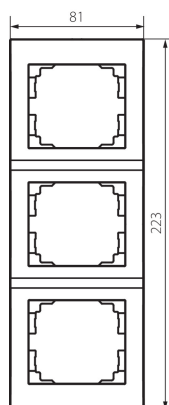

25300 LOGI 02-1530-041 gr

Placca tripla verticale

5905339253002

DATI GENERALI:

Colore: grafite

Larghezza [mm]: 81

Altezza [mm]: 223

DATI TECNICI:

Plastica: ABS

DATI LOGISTICI:

Tipo di confezionamento: 10

Numero di pezzi nell' imballaggio secondario: 10

Numero di pezzi in un imballaggio : 120

Peso unitario netto [g]: 36

Grammatura [g]: 49.92

Lunghezza dell'unità di imballaggio [cm]: 10

Larghezza dell'unità di imballaggio [cm]: 1.5

Altezza dell'unità di imballaggio [cm]: 29

Peso della scatola di cartone [Kg]: 5.9904

Larghezza della scatola di cartone [cm]: 25

Altezza della scatola di cartone [cm]: 42

Lunghezza della scatola di cartone [cm]: 37.5

Volume della scatola di cartone [m³]: 0.039375