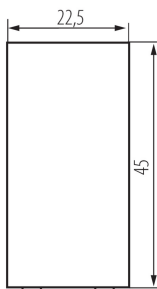

25302 BIURO 04-1000-102 bi

Interruttore unipolare

5905339253026

DATI GENERALI:

Colore: bianco

Luogo di montaggio: slot 45x45

Retroilluminazione: non

Larghezza [mm]: 22.5

Altezza [mm]: 45

Profondità di montaggio: 25

DATI TECNICI:

Tensione nominale [V]: 250 AC

Materiale: ABS

Tipo di morsetto: morsetto a vite

Plastica: ABS

Leve: 1

Moduli: 1

Corrente nominale [AX]: 16

DATI LOGISTICI:

Tipo di confezionamento: 80

Numero di pezzi nell' imballaggio secondario: 80

Numero di pezzi in un imballaggio : 800

Peso unitario netto [g]: 19

Grammatura [g]: 21.88

Lunghezza dell'unità di imballaggio [cm]: 2

Larghezza dell'unità di imballaggio [cm]: 3.5

Altezza dell'unità di imballaggio [cm]: 4.5

Peso della scatola di cartone [Kg]: 17.504

Larghezza della scatola di cartone [cm]: 28

Altezza della scatola di cartone [cm]: 35

Lunghezza della scatola di cartone [cm]: 51

Volume della scatola di cartone [m³]: 0.04998