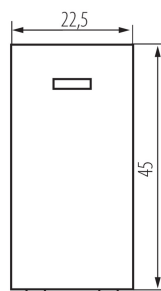

25303 BIURO 04-1110-102 bi

Interruttore unipolare LED

5905339253033

DATI GENERALI:

Colore: bianco
Luogo di montaggio: slot 45x45
Retroilluminazione: si
Larghezza [mm]: 22.5
Altezza [mm]: 45
Profondità di montaggio: 25

DATI TECNICI:

Tensione nominale [V]: 250 AC
Materiale: ABS
Tipo di morsetto: morsetto a vite
Plastica: ABS
Leve: 1
Moduli: 1
Corrente nominale [AX]: 16

DATI LOGISTICI:

Tipo di confezionamento: 80
Numero di pezzi nell' imballaggio secondario: 80
Numero di pezzi in un imballaggio : 800
Peso unitario netto [g]: 19
Grammatura [g]: 21.88
Lunghezza dell'unità di imballaggio [cm]: 2
Larghezza dell'unità di imballaggio [cm]: 3.5
Altezza dell'unità di imballaggio [cm]: 4.5
Peso della scatola di cartone [Kg]: 17.504
Larghezza della scatola di cartone [cm]: 28
Altezza della scatola di cartone [cm]: 35
Lunghezza della scatola di cartone [cm]: 51
Volume della scatola di cartone [m³]: 0.04998