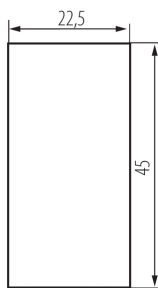

### DATI GENERALI:

**Colore:** bianco

**Luogo di montaggio:** slot 45x45

**Retroilluminazione:** non

**Larghezza [mm]:** 22.5

**Altezza [mm]:** 45

**Profondità di montaggio:** 25

### DATI TECNICI:

**Tensione nominale [V]:** 250 AC

**Materiale:** ABS

**Tipo di morsetto:** morsetto a vite

**Plastica:** ABS

**Leve:** 1

**Moduli:** 1

**Corrente nominale [AX]:** 16

### DATI LOGISTICI:

**Unità di misura:** pezzo

**Tipo di confezionamento:** 80

**Numero di pezzi nell' imballaggio secondario:** 80

**Numero di pezzi in un imballaggio :** 800

**Peso unitario netto [g]:** 25

**Larghezza della scatola di cartone [cm]:** 28

**Altezza della scatola di cartone [cm]:** 35

**Lunghezza della scatola di cartone [cm]:** 51

**Volume della scatola di cartone [m³]:** 0.04998