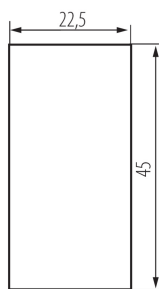

25305 BIURO 04-1050-102 bi

Deviatore scale

5905339253057

DATI GENERALI:

Colore: bianco
Luogo di montaggio: slot 45x45
Retroilluminazione: non applicabile
Larghezza [mm]: 22.5
Altezza [mm]: 45
Profondità di montaggio: 25

DATI TECNICI:

Tensione nominale [V]: 250 AC
Materiale: ABS
Tipo di morsetto: morsetto a vite
Plastica: ABS
Leve: 1
Moduli: 1
Corrente nominale [AX]: 16

DATI LOGISTICI:

Tipo di confezionamento: 80
Numero di pezzi nell' imballaggio secondario: 80
Numero di pezzi in un imballaggio : 800
Peso unitario netto [g]: 23
Grammatura [g]: 25.88
Lunghezza dell'unità di imballaggio [cm]: 2
Larghezza dell'unità di imballaggio [cm]: 4
Altezza dell'unità di imballaggio [cm]: 4.5
Peso della scatola di cartone [Kg]: 20.704
Larghezza della scatola di cartone [cm]: 28
Altezza della scatola di cartone [cm]: 35
Lunghezza della scatola di cartone [cm]: 51
Volume della scatola di cartone [m³]: 0.04998