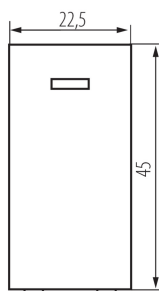

25306 BIURO 04-1140-102 bi

Deviatore luci scale LED

5905339253064

DATI GENERALI:

Colore: bianco
Luogo di montaggio: slot 45x45
Retroilluminazione: si
Larghezza [mm]: 22.5
Altezza [mm]: 45
Profondità di montaggio: 25

DATI TECNICI:

Tensione nominale [V]: 250 AC
Materiale: ABS
Tipo di morsetto: morsetto a vite
Plastica: ABS
Leve: 1
Moduli: 1
Corrente nominale [AX]: 16

DATI LOGISTICI:

Tipo di confezionamento: 80
Numero di pezzi nell' imballaggio secondario: 80
Numero di pezzi in un imballaggio : 800
Peso unitario netto [g]: 23
Grammatura [g]: 25.88
Lunghezza dell'unità di imballaggio [cm]: 2
Larghezza dell'unità di imballaggio [cm]: 4
Altezza dell'unità di imballaggio [cm]: 4.5
Peso della scatola di cartone [Kg]: 20.704
Larghezza della scatola di cartone [cm]: 28
Altezza della scatola di cartone [cm]: 35
Lunghezza della scatola di cartone [cm]: 51
Volume della scatola di cartone [m³]: 0.04998