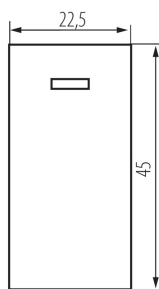

25308 BIURO 04-1080-102 bi

Interruttore a contatto LED

5905339253088

DATI GENERALI:

Colore: bianco
Luogo di montaggio: slot 45x45
Retroilluminazione: si
Larghezza [mm]: 22.5
Altezza [mm]: 45
Profondità di montaggio: 25

DATI TECNICI:

Tensione nominale [V]: 250 AC
Materiale: ABS
Tipo di morsetto: morsetto a vite
Plastica: ABS
Leve: 1
Moduli: 1
Corrente nominale [AX]: 10

DATI LOGISTICI:

Tipo di confezionamento: 80
Numero di pezzi nell' imballaggio secondario: 80
Numero di pezzi in un imballaggio : 800
Peso unitario netto [g]: 23
Grammatura [g]: 25.88
Lunghezza dell'unità di imballaggio [cm]: 2
Larghezza dell'unità di imballaggio [cm]: 4
Altezza dell'unità di imballaggio [cm]: 4.5
Peso della scatola di cartone [Kg]: 20.704
Larghezza della scatola di cartone [cm]: 28
Altezza della scatola di cartone [cm]: 35
Lunghezza della scatola di cartone [cm]: 51
Volume della scatola di cartone [m³]: 0.04998