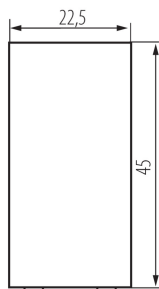

### DATI GENERALI:

**Colore:** bianco  
**Luogo di montaggio:** slot 45x45  
**Retroilluminazione:** non applicabile  
**Larghezza [mm]:** 22.5  
**Altezza [mm]:** 45  
**Profondità di montaggio:** 25

### DATI TECNICI:

**Tensione nominale [V]:** 250 AC  
**Materiale:** ABS  
**Tipo di morsetto:** morsetto a vite  
**Plastica:** ABS  
**Leve:** 1  
**Moduli:** 1  
**Corrente nominale [AX]:** 16

### DATI LOGISTICI:

**Tipo di confezionamento:** 80  
**Numero di pezzi nell' imballaggio secondario:** 80  
**Numero di pezzi in un imballaggio :** 800  
**Peso unitario netto [g]:** 27  
**Grammatura [g]:** 29.88  
**Lunghezza dell'unità di imballaggio [cm]:** 2  
**Larghezza dell'unità di imballaggio [cm]:** 4  
**Altezza dell'unità di imballaggio [cm]:** 4.5  
**Peso della scatola di cartone [Kg]:** 23.904  
**Larghezza della scatola di cartone [cm]:** 28  
**Altezza della scatola di cartone [cm]:** 35  
**Lunghezza della scatola di cartone [cm]:** 51  
**Volume della scatola di cartone [m<sup>3</sup>]:** 0.04998