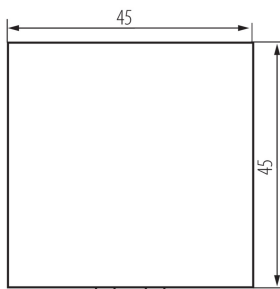

### DATI GENERALI:

**Colore:** bianco  
**Luogo di montaggio:** slot 45x45  
**Retroilluminazione:** non applicabile  
**Larghezza [mm]:** 45  
**Altezza [mm]:** 45  
**Profondità di montaggio:** 25

### DATI TECNICI:

**Tensione nominale [V]:** 250 AC  
**Materiale:** ABS  
**Tipo di morsetto:** morsetto a vite  
**Plastica:** ABS  
**Leve:** 1  
**Moduli:** 2  
**Corrente nominale [AX]:** 16

### DATI LOGISTICI:

**Tipo di confezionamento:** 56  
**Numero di pezzi nell' imballaggio secondario:** 56  
**Numero di pezzi in un imballaggio :** 560  
**Peso unitario netto [g]:** 21  
**Grammatura [g]:** 24.64  
**Lunghezza dell'unità di imballaggio [cm]:** 4.5  
**Larghezza dell'unità di imballaggio [cm]:** 4  
**Altezza dell'unità di imballaggio [cm]:** 4.5  
**Peso della scatola di cartone [Kg]:** 13.7984  
**Larghezza della scatola di cartone [cm]:** 28  
**Altezza della scatola di cartone [cm]:** 35  
**Lunghezza della scatola di cartone [cm]:** 51  
**Volume della scatola di cartone [m<sup>3</sup>]:** 0.04998