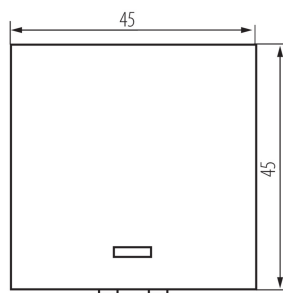

25313 BIURO 04-1115-102 bi

Interruttore unipolare LED, m45

5905339253132

DATI GENERALI:

Colore: bianco
Luogo di montaggio: slot 45x45
Retroilluminazione: si
Larghezza [mm]: 45
Altezza [mm]: 45
Profondità di montaggio: 25

DATI TECNICI:

Tensione nominale [V]: 250 AC
Materiale: ABS
Tipo di morsetto: morsetto a vite
Plastica: ABS
Leve: 1
Moduli: 2
Corrente nominale [AX]: 16

DATI LOGISTICI:

Tipo di confezionamento: 56
Numero di pezzi nell' imballaggio secondario: 56
Numero di pezzi in un imballaggio : 560
Peso unitario netto [g]: 23
Grammatura [g]: 26.79
Lunghezza dell'unità di imballaggio [cm]: 4.5
Larghezza dell'unità di imballaggio [cm]: 4
Altezza dell'unità di imballaggio [cm]: 4.5
Peso della scatola di cartone [Kg]: 15.0024
Larghezza della scatola di cartone [cm]: 28
Altezza della scatola di cartone [cm]: 35
Lunghezza della scatola di cartone [cm]: 51
Volume della scatola di cartone [m³]: 0.04998