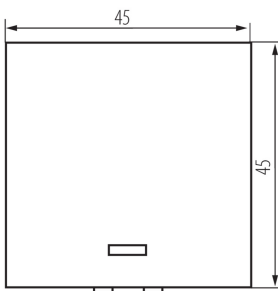

25315 BIURO 04-1145-102 bi

Deviatore luci scale LED, m45

5905339253156

DATI GENERALI:

Colore: bianco
Luogo di montaggio: slot 45x45
Retroilluminazione: si
Larghezza [mm]: 45
Altezza [mm]: 45
Profondità di montaggio: 25

DATI TECNICI:

Tensione nominale [V]: 250 AC
Materiale: ABS
Tipo di morsetto: morsetto a vite
Plastica: ABS
Leve: 1
Moduli: 2
Corrente nominale [AX]: 16

DATI LOGISTICI:

Tipo di confezionamento: 56
Numero di pezzi nell' imballaggio secondario: 56
Numero di pezzi in un imballaggio : 560
Peso unitario netto [g]: 25
Grammatura [g]: 28.57
Lunghezza dell'unità di imballaggio [cm]: 4.5
Larghezza dell'unità di imballaggio [cm]: 4
Altezza dell'unità di imballaggio [cm]: 4.5
Peso della scatola di cartone [Kg]: 15.9992
Larghezza della scatola di cartone [cm]: 28
Altezza della scatola di cartone [cm]: 35
Lunghezza della scatola di cartone [cm]: 51
Volume della scatola di cartone [m³]: 0.04998