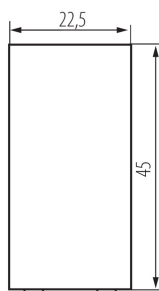

25316 BIURO 04-1035-102 bi

Interruttore a suoneria m45

5905339253163

DATI GENERALI:

Colore: bianco
Luogo di montaggio: slot 45x45
Retroilluminazione: non applicabile
Larghezza [mm]: 22.5
Altezza [mm]: 45
Profondità di montaggio: 25

DATI TECNICI:

Tensione nominale [V]: 250 AC
Materiale: ABS
Tipo di morsetto: morsetto a vite
Plastica: ABS
Leve: 1
Moduli: 1
Corrente nominale [AX]: 10

DATI LOGISTICI:

Tipo di confezionamento: 56
Numero di pezzi nell' imballaggio secondario: 56
Numero di pezzi in un imballaggio : 560
Peso unitario netto [g]: 23
Grammatura [g]: 26.79
Lunghezza dell'unità di imballaggio [cm]: 4.5
Larghezza dell'unità di imballaggio [cm]: 4
Altezza dell'unità di imballaggio [cm]: 4.5
Peso della scatola di cartone [Kg]: 15.0024
Larghezza della scatola di cartone [cm]: 28
Altezza della scatola di cartone [cm]: 35
Lunghezza della scatola di cartone [cm]: 51
Volume della scatola di cartone [m³]: 0.04998