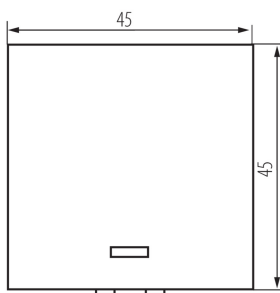

25317 BIURO 04-1085-102 bi

Interruttore a contatto LED, m45

5905339253170

DATI GENERALI:

Colore: bianco
Luogo di montaggio: slot 45x45
Retroilluminazione: si
Larghezza [mm]: 45
Altezza [mm]: 45
Profondità di montaggio: 25

DATI TECNICI:

Tensione nominale [V]: 250 AC
Materiale: ABS
Tipo di morsetto: morsetto a vite
Plastica: ABS
Leve: 1
Moduli: 2
Corrente nominale [AX]: 10

DATI LOGISTICI:

Tipo di confezionamento: 56
Numero di pezzi nell' imballaggio secondario: 56
Numero di pezzi in un imballaggio : 560
Peso unitario netto [g]: 23
Grammatura [g]: 26.61
Lunghezza dell'unità di imballaggio [cm]: 4.5
Larghezza dell'unità di imballaggio [cm]: 4
Altezza dell'unità di imballaggio [cm]: 4.5
Peso della scatola di cartone [Kg]: 14.9016
Larghezza della scatola di cartone [cm]: 28
Altezza della scatola di cartone [cm]: 35
Lunghezza della scatola di cartone [cm]: 51
Volume della scatola di cartone [m³]: 0.04998