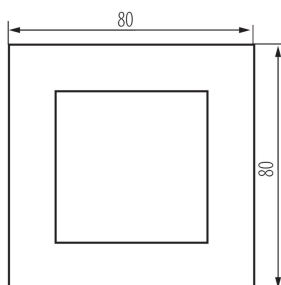

25340 BIURO 04-1460-102 bi

Placca

5905339253408

DATI GENERALI:

Colore: bianco

Larghezza [mm]: 80

Altezza [mm]: 80

DATI TECNICI:

Materiale: ABS

Plastica: ABS

Moduli: 2

DATI LOGISTICI:

Tipo di confezionamento: 54

Numero di pezzi nell' imballaggio secondario: 54

Numero di pezzi in un imballaggio : 540

Peso unitario netto [g]: 11

Grammatura [g]: 14.81

Lunghezza dell'unità di imballaggio [cm]: 8

Larghezza dell'unità di imballaggio [cm]: 1.5

Altezza dell'unità di imballaggio [cm]: 8

Peso della scatola di cartone [Kg]: 7.9974

Larghezza della scatola di cartone [cm]: 28

Altezza della scatola di cartone [cm]: 35

Lunghezza della scatola di cartone [cm]: 51

Volume della scatola di cartone [m³]: 0.04998