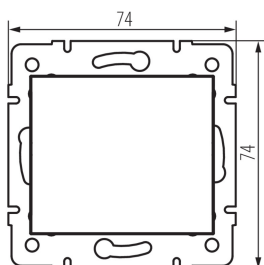

25344 BIURO 04-1461-102 bi

Supporto per scatola fi60

5905339253446

DATI GENERALI:

Colore: bianco

Larghezza [mm]: 74

Altezza [mm]: 74

Diametro scatola di derivazione: 60

DATI TECNICI:

Materiale: ABS

Plastica: ABS

Moduli: 2

DATI LOGISTICI:

Tipo di confezionamento: 30

Numero di pezzi nell' imballaggio secondario: 30

Numero di pezzi in un imballaggio : 300

Peso unitario netto [g]: 21

Grammatura [g]: 27

Lunghezza dell'unità di imballaggio [cm]: 7.5

Larghezza dell'unità di imballaggio [cm]: 3

Altezza dell'unità di imballaggio [cm]: 7.5

Peso della scatola di cartone [Kg]: 8.1

Larghezza della scatola di cartone [cm]: 28

Altezza della scatola di cartone [cm]: 35

Lunghezza della scatola di cartone [cm]: 51

Volume della scatola di cartone [m³]: 0.04998