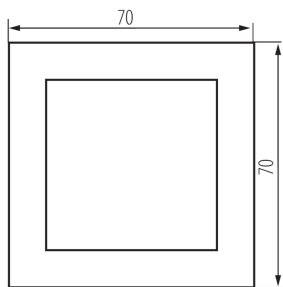

25347 BIURO 04-2040-102 bi

Mini box IP40

5905339253477

DATI GENERALI:

Colore: bianco

Larghezza [mm]: 70

Altezza [mm]: 70

DATI TECNICI:

Materiale: ABS

Plastica: ABS

Moduli: 2

DATI LOGISTICI:

Tipo di confezionamento: 8

Numero di pezzi nell' imballaggio secondario: 8

Numero di pezzi in un imballaggio : 80

Peso unitario netto [g]: 41

Grammatura [g]: 105.63

Lunghezza dell'unità di imballaggio [cm]: 4

Larghezza dell'unità di imballaggio [cm]: 6.5

Altezza dell'unità di imballaggio [cm]: 6.5

Peso della scatola di cartone [Kg]: 8.4504

Larghezza della scatola di cartone [cm]: 28

Altezza della scatola di cartone [cm]: 35

Lunghezza della scatola di cartone [cm]: 51

Volume della scatola di cartone [m³]: 0.04998