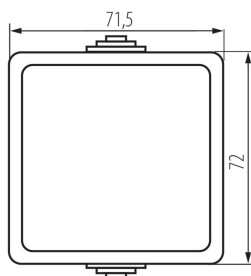

25348 TEKNO 05-1000-143 sz

Interruttore unipolare

5905339253484

DATI GENERALI:

Colore: grigio

Luogo di montaggio: montaggio a parete

Retroilluminazione: non applicabile

DATI TECNICI:

Tensione nominale [V]: 250 AC

Materiale contatti: CuZn70

Tipo di morsetto: morsetto a vite

Plastica: ABS

Leve: 1

Corrente nominale [AX]: 10

Grado IP: 54

DATI LOGISTICI:

Tipo di confezionamento: 10

Numero di pezzi nell' imballaggio secondario: 10

Numero di pezzi in un imballaggio : 100

Peso unitario netto [g]: 86

Grammatura [g]: 108.1

Lunghezza dell'unità di imballaggio [cm]: 9

Larghezza dell'unità di imballaggio [cm]: 5

Altezza dell'unità di imballaggio [cm]: 18

Peso della scatola di cartone [Kg]: 10.81

Larghezza della scatola di cartone [cm]: 32

Altezza della scatola di cartone [cm]: 33

Lunghezza della scatola di cartone [cm]: 48

Volume della scatola di cartone [m³]: 0.050688