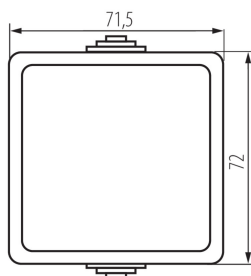

25350 TEKNO 05-1021-143 sz

Interruttore NO

5905339253507

DATI GENERALI:

Colore: grigio

Luogo di montaggio: montaggio a parete

Retroilluminazione: non applicabile

DATI TECNICI:

Tensione nominale [V]: 250 AC

Materiale contatti: CuZn70

Tipo di morsetto: morsetto a vite

Plastica: ABS

Leve: 1

Corrente nominale [AX]: 10

Grado IP: 54

DATI LOGISTICI:

Tipo di confezionamento: 10

Numero di pezzi nell' imballaggio secondario: 10

Numero di pezzi in un imballaggio : 100

Peso unitario netto [g]: 86

Grammatura [g]: 108.1

Lunghezza dell'unità di imballaggio [cm]: 9

Larghezza dell'unità di imballaggio [cm]: 5

Altezza dell'unità di imballaggio [cm]: 18

Peso della scatola di cartone [Kg]: 10.81

Larghezza della scatola di cartone [cm]: 32

Altezza della scatola di cartone [cm]: 33

Lunghezza della scatola di cartone [cm]: 48

Volume della scatola di cartone [m³]: 0.050688