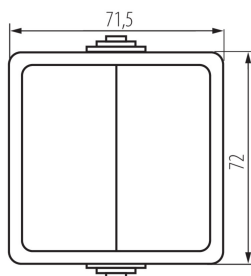

25351 TEKNO 05-1010-143 sz

Interruttore doppio unipolare

5905339253514

DATI GENERALI:

Colore: grigio

Luogo di montaggio: montaggio a parete

Retroilluminazione: non applicabile

Lunghezza [mm]: 72

Altezza [mm]: 72

DATI TECNICI:

Tensione nominale [V]: 250 AC

Materiale contatti: CuZn70

Tipo di morsetto: morsetto a vite

Plastica: ABS

Leve: 2

Corrente nominale [AX]: 10

Grado IP: 54

DATI LOGISTICI:

Tipo di confezionamento: 10

Numero di pezzi nell' imballaggio secondario: 10

Numero di pezzi in un imballaggio : 100

Peso unitario netto [g]: 90

Grammatura [g]: 112.1

Lunghezza dell'unità di imballaggio [cm]: 9

Larghezza dell'unità di imballaggio [cm]: 5

Altezza dell'unità di imballaggio [cm]: 18

Peso della scatola di cartone [Kg]: 11.21

Larghezza della scatola di cartone [cm]: 32

Altezza della scatola di cartone [cm]: 33