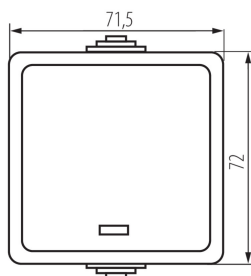

25353 TEKNO 05-1110-143 sz

Interruttore unipolare LED

5905339253538

DATI GENERALI:

Colore: grigio

Luogo di montaggio: montaggio a parete

Retroilluminazione: si

DATI TECNICI:

Tensione nominale [V]: 250 AC

Materiale contatti: CuZn70

Tipo di morsetto: morsetto a vite

Plastica: ABS

Leve: 1

Corrente nominale [AX]: 10

Grado IP: 54

DATI LOGISTICI:

Tipo di confezionamento: 10

Numero di pezzi nell' imballaggio secondario: 10

Numero di pezzi in un imballaggio : 100

Peso unitario netto [g]: 88

Grammatura [g]: 110.1

Lunghezza dell'unità di imballaggio [cm]: 9

Larghezza dell'unità di imballaggio [cm]: 5

Altezza dell'unità di imballaggio [cm]: 18

Peso della scatola di cartone [Kg]: 11.01

Larghezza della scatola di cartone [cm]: 32

Altezza della scatola di cartone [cm]: 33

Lunghezza della scatola di cartone [cm]: 48

Volume della scatola di cartone [m³]: 0.050688