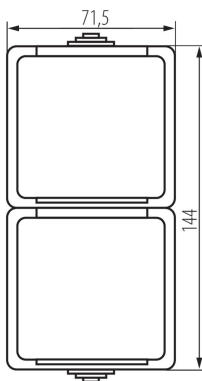

## 25360 TEKNO 05-2220-143 sz

Presa doppia francese verticale con schermi di sicurezza

5905339253606

### DATI GENERALI:

**Colore:** grigio

**Luogo di montaggio:** montaggio a parete

**Protezione dei contatti:** si

**Prese:** 2

### DATI TECNICI:

**Tensione nominale [V]:** 250 AC

**Corrente nominale [A]:** 16

**Grado di protezione contro le scosse elettriche:** I

**Materiale contatti:** CuZn70

**Tipo di messa a terra:** tipo e

**Tipo di morsetto:** morsetto a vite

### DATI LOGISTICI:

**Tipo di confezionamento:** 5

**Numero di pezzi nell' imballaggio secondario:** 5

**Numero di pezzi in un imballaggio :** 40

**Peso unitario netto [g]:** 170

**Grammatura [g]:** 198

**Lunghezza dell'unità di imballaggio [cm]:** 9