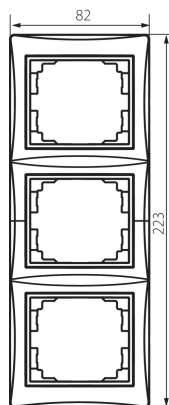

25363 DOMO 01-1530-030 pe

Placca tripla verticale

5905339253637

DATI GENERALI:

Colore: bianco perlato

Larghezza [mm]: 81

Altezza [mm]: 223

DATI TECNICI:

Materiale: PC

Plastica: PC

DATI LOGISTICI:

Tipo di confezionamento: 10

Numero di pezzi nell' imballaggio secondario: 10

Numero di pezzi in un imballaggio : 120

Peso unitario netto [g]: 46

Grammatura [g]: 60

Lunghezza dell'unità di imballaggio [cm]: 10

Larghezza dell'unità di imballaggio [cm]: 1.5

Altezza dell'unità di imballaggio [cm]: 29

Peso della scatola di cartone [Kg]: 7.2

Larghezza della scatola di cartone [cm]: 25

Altezza della scatola di cartone [cm]: 42

Lunghezza della scatola di cartone [cm]: 37.5

Volume della scatola di cartone [m³]: 0.039375