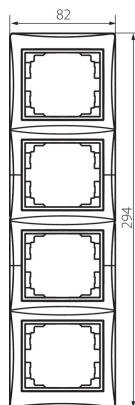

25364 DOMO 01-1540-030 pe

Placca quadrupla verticale

5905339253644

DATI GENERALI:

Colore: bianco perlato

Larghezza [mm]: 81

Altezza [mm]: 294

DATI TECNICI:

Materiale: PC

Plastica: PC

DATI LOGISTICI:

Tipo di confezionamento: 10

Numero di pezzi nell' imballaggio secondario: 10

Numero di pezzi in un imballaggio : 120

Peso unitario netto [g]: 60

Grammatura [g]: 76.33

Lunghezza dell'unità di imballaggio [cm]: 10

Larghezza dell'unità di imballaggio [cm]: 1

Altezza dell'unità di imballaggio [cm]: 36.5

Peso della scatola di cartone [Kg]: 9.1596

Larghezza della scatola di cartone [cm]: 32

Altezza della scatola di cartone [cm]: 42

Lunghezza della scatola di cartone [cm]: 37.5

Volume della scatola di cartone [m³]: 0.0504