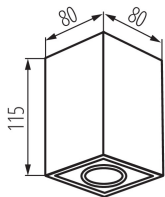

Faretto decorativo

5905339254764

MODERN
design

HIGH
quality
finish

Kanlux GORD XS ha un nuovo taglio più interessante rispetto al suo predecessore (Kanlux GORD). Questi faretti forniscono un'illuminazione unica che consente di enfatizzare elementi specifici del design degli interni. La versione aggiornata di questi popolari faretti soddisferà gli amanti delle forme geometriche.

DATI GENERALI:

Colore: nero

Luogo di montaggio: montaggio a soffitto

Luogo d'uso: all'interno

Distanza minima dall'oggetto illuminata: 0,5m

Lunghezza [mm]: 80

Larghezza [mm]: 80

Altezza [mm]: 115

Materiale del corpo: alluminio

Tipo di allacciamento: morsettiera a vite

Gamma di sezioni dei cavi utilizzati [mm²]: 1÷2,5

Plafoniera mobile in verticale [°]: 25

Angolo di regolazione della plafoniera: su un asse