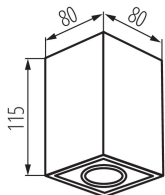

Faretto decorativo

5905339254771

MODERN
design

HIGH
quality
finish

Kanlux GORD XS ha un nuovo taglio più interessante rispetto al suo predecessore (Kanlux GORD). Questi faretti forniscono un'illuminazione unica che consente di enfatizzare elementi specifici del design degli interni. La versione aggiornata di questi popolari faretti soddisferà gli amanti delle forme geometriche.

DATI GENERALI:

Colore: bianco

Luogo di montaggio: montaggio a soffitto

Luogo d'uso: all'interno

Distanza minima dall'oggetto illuminata: 0,5m

Lunghezza [mm]: 80

Larghezza [mm]: 80

Altezza [mm]: 115

DATI TECNICI:

Tensione nominale [V]: 220-240 AC

Frequenza nominale [Hz]: 50

Potenza massima [W]: max 10

Grado di protezione contro le scosse elettriche: I

Lampada: PAR16 LED

Attacco: GU10

Temperatura esercizio [°C]: 5÷25

Materiale del corpo: alluminio

Tipo di allacciamento: morsettiera a vite

Gamma di sezioni dei cavi utilizzati [mm²]: 1÷2,5

Plafoniera mobile in verticale [°]: 25

Angolo di regolazione della plafoniera: su un asse

Grado IP: 20

DATI LOGISTICI:

Tipo di confezionamento: 20

Numero di pezzi nell'imballaggio secondario: 1

Numero di pezzi in un imballaggio : 20