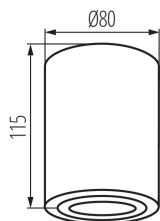

Faretto decorativo

5905339254795

MODERN
design

HIGH
quality
finish

Bordi delicati, linee curve e una forma aerodinamica conferiscono ai faretti Kanlux BORD XS eleganza e raffinatezza. Il design moderno, l'elegante semplicità e la forma ovale rendono questi apparecchi adatti sia ad interni residenziali che commerciali. Questa è una nuova versione dei famosi faretti Kanlux BORD.

DATI GENERALI:

Colore: bianco

Luogo di montaggio: montaggio a soffitto

Luogo d'uso: all'interno

Distanza minima dall' oggetto illuminata: 0,5m

Altezza [mm]: 115

Diametro [mm]: 80

DATI TECNICI:

Materiale del corpo: alluminio

Tipo di allacciamento: morsettiera a vite

Gamma di sezioni dei cavi utilizzati [mm²]: 1÷2,5

Plafoniera mobile in verticale [°]: 25

Angolo di regolazione della plafoniera: su un asse

Grado IP: 20

DATI LOGISTICI:

Tipo di confezionamento: 20

Numero di pezzi nell' imballaggio secondario: 1

Numero di pezzi in un imballaggio : 20

Faretto decorativo