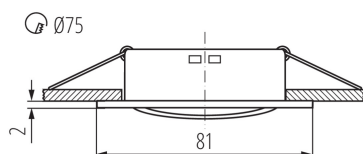

Faretto decorativo

5905339025500

I Kanlux NAVI sono faretti dalla forma semplice. Disponibili in molti colori sia nel formato orientabile che fisso.

DATI GENERALI:

Colore: bianco

Soggetta all'uso di lampade autoschermanti: si

Luogo di montaggio: per montaggio a incasso nel soffitto

Luogo d'uso: all'interno

Distanza minima dall' oggetto illuminata: 0,5m

Il prodotto non è adatto al montaggio sulle superfici normalmente infiammabili: >35W

Il prodotto non può essere ricoperto con materiale termoisolante: si

Altezza [mm]: 21

Diametro [mm]: 81

Foro di montaggio [mm]: Ø75

DATI TECNICI:

Tensione nominale [V]: 12 AC; 12 DC

Potenza massima [W]: max 10

Grado di protezione contro le scosse elettriche: III

Lampada: MR16

Lampada inclusa: non

Attacco: Gx5,3

Temperatura esercizio [°C]: 5÷25

Materiale del corpo: alluminio

Tipo di allacciamento: estremità libere dei conduttori

Lunghezza del cavo [mt]: 0.12

Sezione tubo [mm²]: 0.75

Angolo di regolazione della plafoniera: su un asse

Angolo di regolazione della plafoniera [°]: 15

Grado IP: 20

DATI LOGISTICI:

Tipo di confezionamento: 50

Numero di pezzi nell' imballaggio secondario: 1

Numero di pezzi in un imballaggio : 50

Peso unitario netto [g]: 74

Grammatura [g]: 110

Lunghezza dell'unità di imballaggio [cm]: 10

Larghezza dell'unità di imballaggio [cm]: 4

Altezza dell'unità di imballaggio [cm]: 10

Peso della scatola di cartone [Kg]: 5.5

Larghezza della scatola di cartone [cm]: 22

Altezza della scatola di cartone [cm]: 22.5