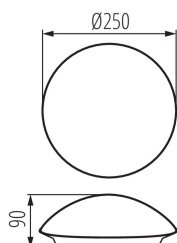

Plafoniera

5905339256904

Kanlux PLAFMIN è la plafoniera più universale della nostra offerta. È bianca, ha la forma di semisfera, è priva di ornamenti e permette di abbinare la sorgente luminosa in piena autonomia. Può essere utilizzata in qualsiasi interno (IP20), è particolarmente consigliata per alberghi, ristoranti e interni residenziali.

DATI GENERALI:

Colore: bianco

Luogo di montaggio: wall mounted, ceiling mounted

Luogo d'uso: all'interno

Distanza minima dall' oggetto illuminata: 0,5m

Il prodotto non può essere ricoperto con materiale termoisolante: si

Altezza [mm]: 90

Diametro [mm]: 250

DATI TECNICI:

Tensione nominale [V]: 220-240 AC

Frequenza nominale [Hz]: 50

Potenza massima [W]: max 40

Grado di protezione contro le scosse elettriche: II

Diffusore: plastica

Lampada: GLS/CFL/LED

Attacco: E27

Temperatura esercizio [°C]: 5÷25

Materiale del corpo: plastica

Tipo di allacciamento: morsettiera a vite

Gamma di sezioni dei cavi utilizzati [mm²]: 1÷2,5

Grado IP: 20

DATI LOGISTICI:

Tipo di confezionamento: 10

Numero di pezzi nell' imballaggio secondario: 1

Numero di pezzi in un imballaggio : 10

Peso unitario netto [g]: 240

Grammatura [g]: 299

Lunghezza dell'unità di imballaggio [cm]: 25

Larghezza dell'unità di imballaggio [cm]: 25

Altezza dell'unità di imballaggio [cm]: 9

Peso della scatola di cartone [Kg]: 2.99

Larghezza della scatola di cartone [cm]: 39

Altezza della scatola di cartone [cm]: 33

Lunghezza della scatola di cartone [cm]: 40

Volume della scatola di cartone [m³]: 0.05148