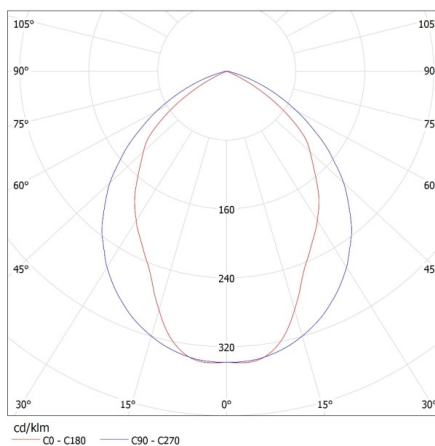

Plafoniera ad incasso con griglia

Larghezza della scatola di cartone [cm]: 63
Altezza della scatola di cartone [cm]: 8.8
Lunghezza della scatola di cartone [cm]: 65.5
Volume della scatola di cartone [m³]: 0.036313

INFORMAZIONI SUPPLEMENTARI:

- riflettore a forma di semiparabola / traverse della griglia a forma di "V" / prese delle lampadine fluorescenti mascherate con riflettore (tranne la versione REGIS 3 OPAL, REGIS 3WS OPAL, dotata di piastra opale)
- nella cover vi sono fori che permettono alimentazione passante
- conduttore di protezione sulla griglia, che protegge anche contro le scosse elettriche, ad eccezione delle versioni REGIS 3 OPAL e REGIS 3WS OPAL
- facile montaggio della griglia su attacchi a molla
- attacco rapido per il collegamento dell'alimentazione elettrica, facilita e velocizza l'installazione, alimentatore Osram in classe A2
- verniciatura a polvere
- REGIS 3WS dotato di reattore con "accensione a caldo"

KANLUX S.A. (kat 25710) REGIS 3WS EVG 418 PT / Krzywa rozsyłu światła (biegunowo)

ACCESSORI:

72333 CLP-REGIS/PT CLP-REGIS/PT supporto di montaggio, serve per incassare gli apparecchi nei controsoffitti in cartongesso. Set da 4 pezzi.