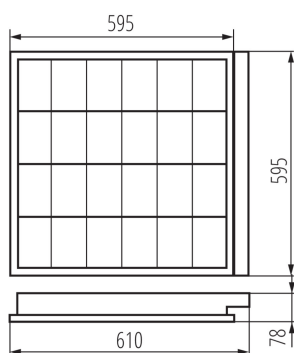

Plafoniera ad incasso con griglia

5905339257109

EVG
BALLAST

EASY
Installation

Le Kanlux REGIS sono classiche plafoniere da incasso con diffusore a griglia caratterizzate da un facile e veloce montaggio grazie all'impiego di attacchi a molla e innesti rapidi. Questo tipo di plafoniere continua ad essere una soluzione molto comune per illuminare uffici o spazi industriali.

DATI GENERALI:

Colore: bianco

Luogo di montaggio: per montaggio a incasso nel soffitto

Luogo d'uso: all'interno

Distanza minima dall' oggetto illuminata: 0,5m

Start dello stabilizzatore/della lampada: caldo

Il prodotto non può essere ricoperto con materiale termoisolante: si

Lunghezza [mm]: 610

Larghezza [mm]: 595

Altezza [mm]: 78

DATI TECNICI:

Tensione nominale [V]: 220-240 AC

Frequenza nominale [Hz]: 50

Potenza massima [W]: 4 x 18

Grado di protezione contro le scosse elettriche: I

Lampada: T8

Lampada inclusa: non

Attacco: G13

Temperatura esercizio [°C]: 5÷25

Materiale del corpo: acciaio

Materiale del riflettore: alluminio

Tipo di allacciamento: morsettiera autobloccante

Gamma di sezioni dei cavi utilizzati [mm²]: 1÷2,5

Tipo di stabilizzatore: EVG

Classe energetica dello stabilizzatore: A2

Grado IP: 20

DATI LOGISTICI:

Tipo di confezionamento: 1

Numero di pezzi nell' imballaggio secondario: 1

Numero di pezzi in un imballaggio : 1

Peso unitario netto [g]: 2730

Grammatura [g]: 3340

Lunghezza dell'unità di imballaggio [cm]: 65

Larghezza dell'unità di imballaggio [cm]: 62.5

Altezza dell'unità di imballaggio [cm]: 8.5

Peso della scatola di cartone [Kg]: 3.34

Data di emissione: 15.11.2022, 23:30

Ci riserviamo la possibilità di introdurre delle modifiche tecniche. I dati contenuti in questo materiale non sono legalmente vincolanti. Fotometria: risultati conseguiti durante l'esame di una singola unità del prodotto.